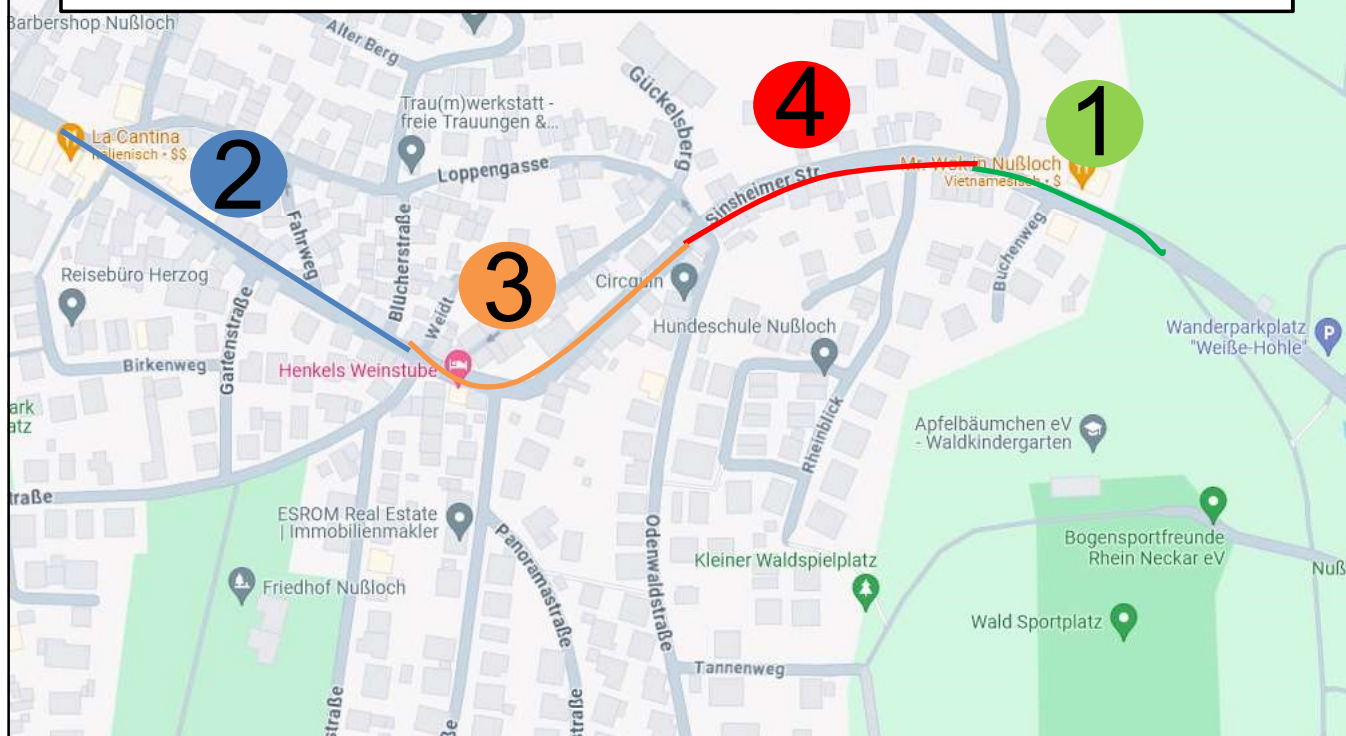

# Vollsperrungen Sinsheimer Str. Umleitung über Maisbach

Sinsheimer Str.

**1** 05.08.2024- 10.08.2024

**3** 21.08.2024- 27.08.2024

**4** 28.08.2024- 31.08.2024